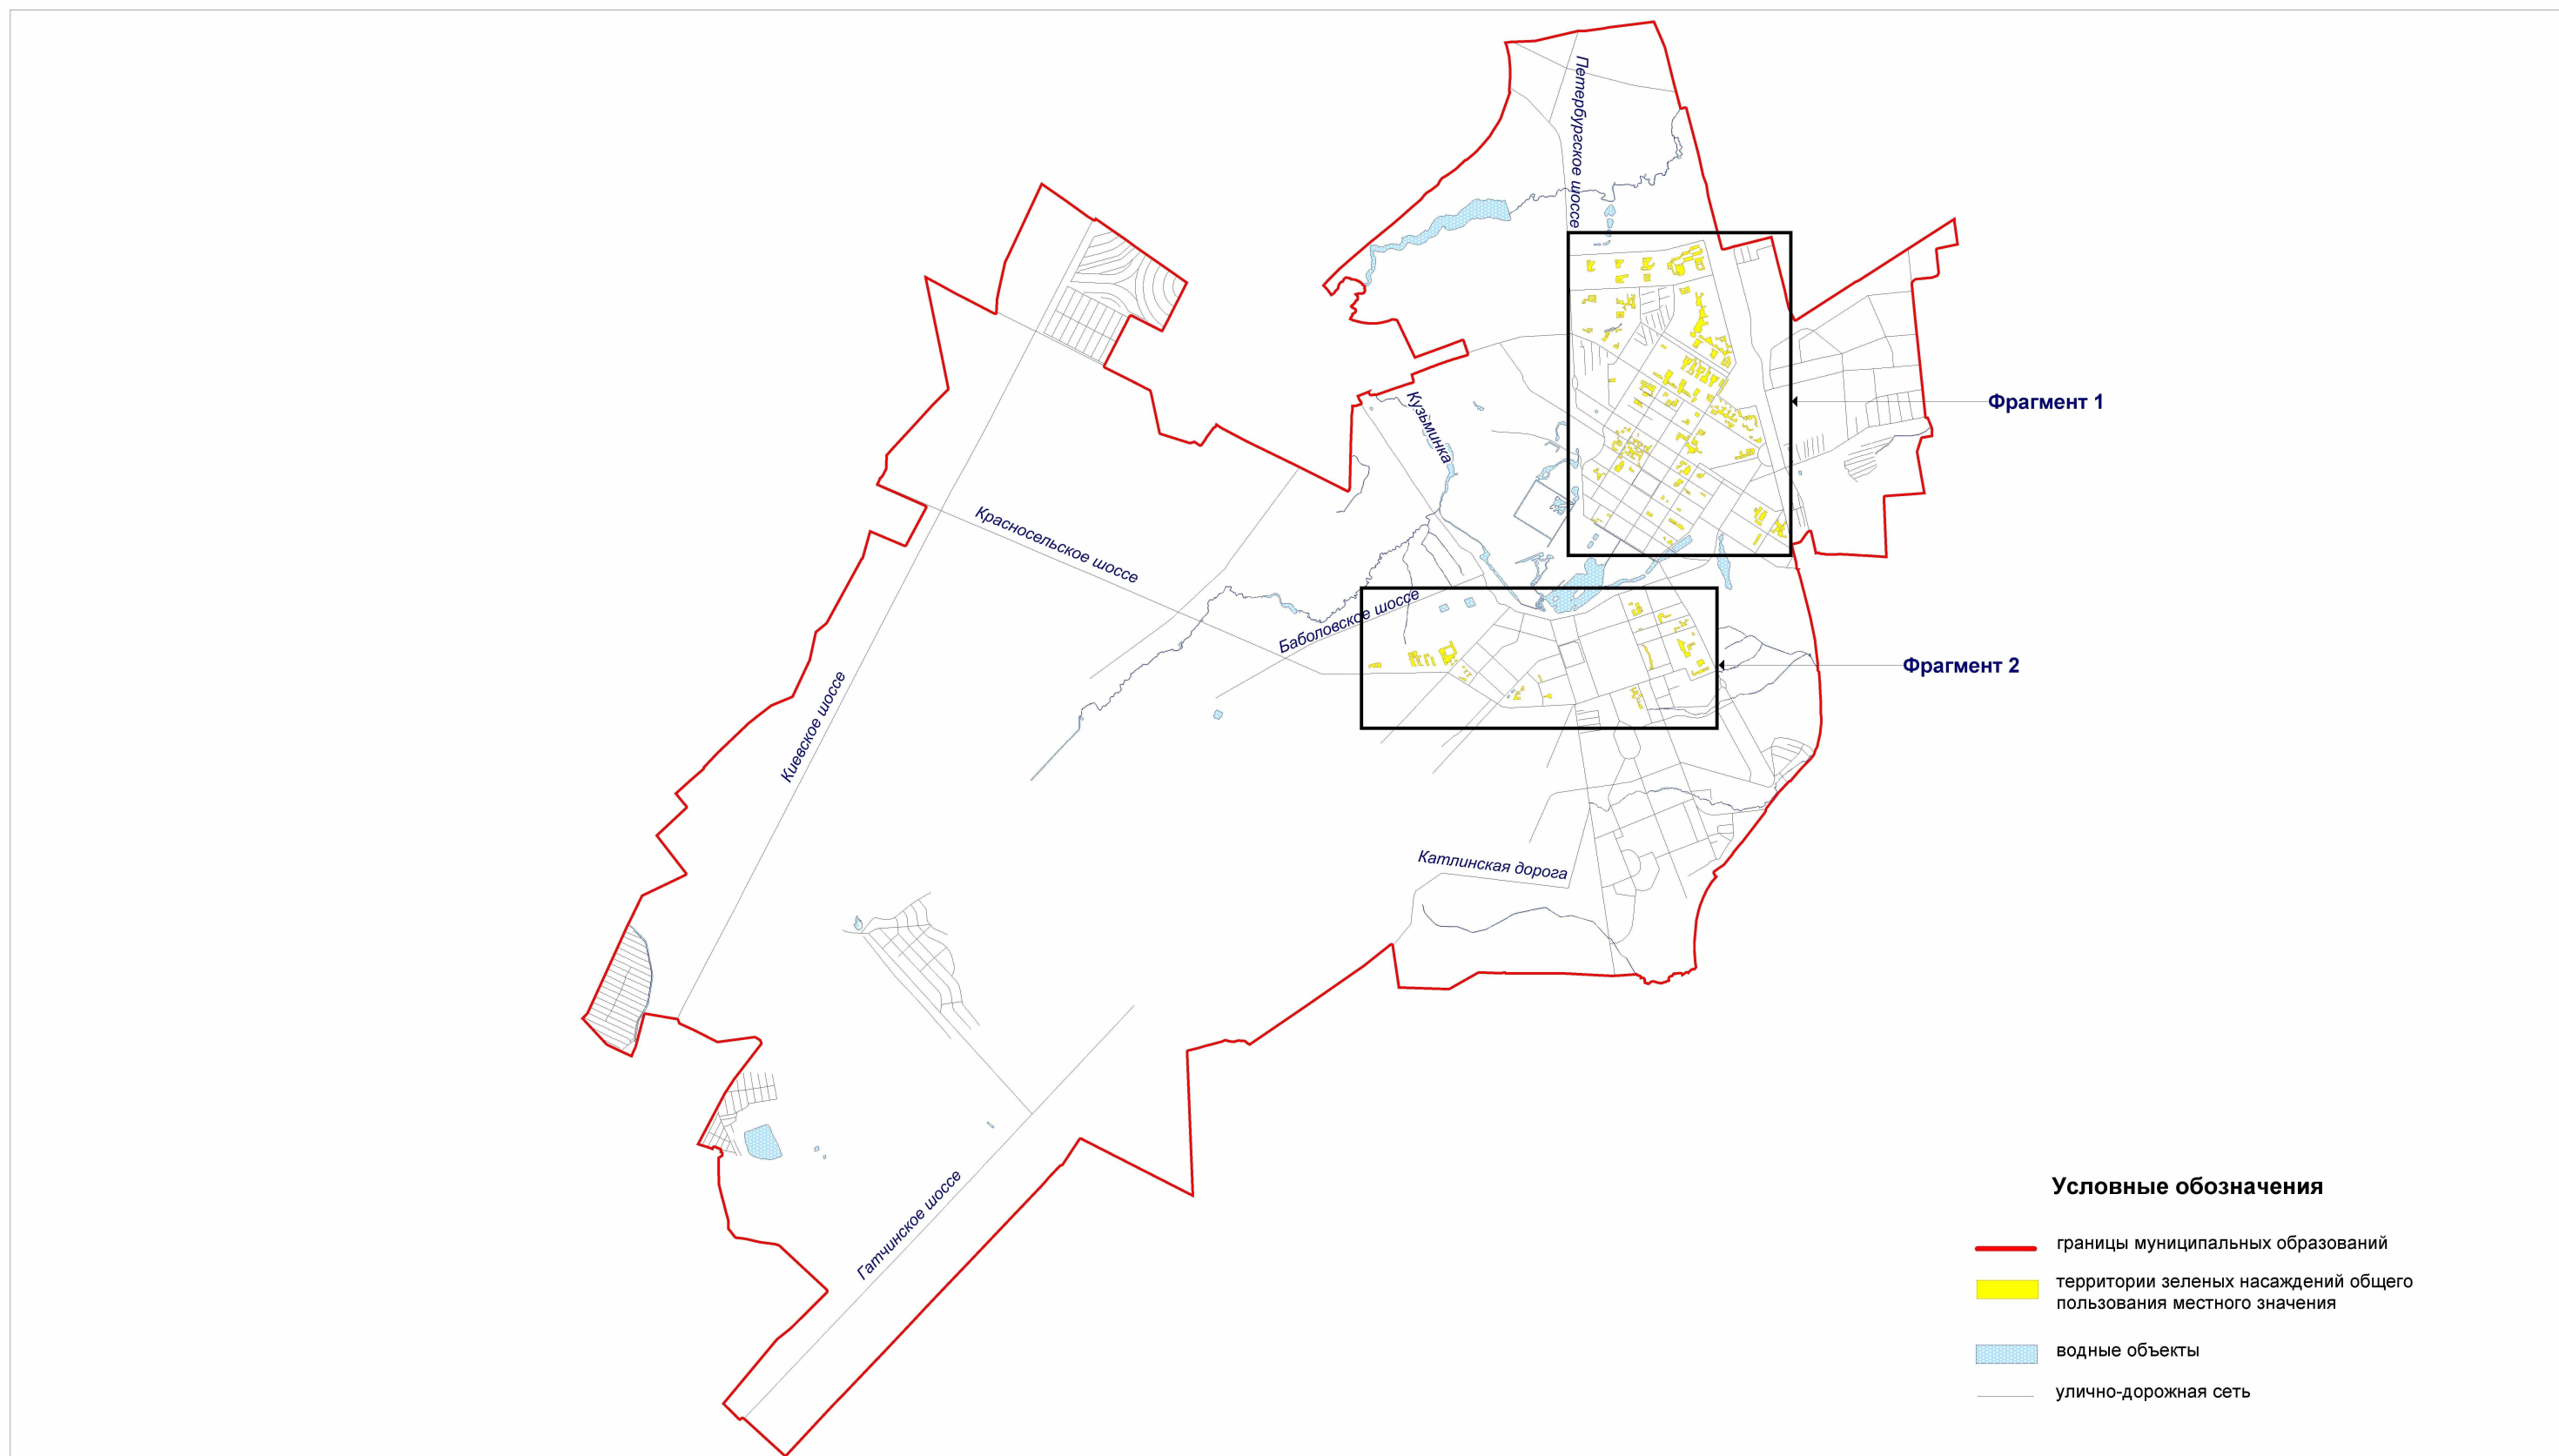

**Территории зеленых насаждений общего пользования местного значения в границах Пушкинского района Санкт-Петербурга
(внутригородское муниципальное образование города федерального значения Санкт-Петербурга город Пушкин)**

Схема 107

Территории зеленых насаждений общего пользования местного значения
в границах Пушкинского района Санкт-Петербурга

Схема 107-1

(внутригородское муниципальное образование города федерального значения Санкт-Петербурга
город Пушкин, фрагмент 1)

**Территории зеленых насаждений общего пользования местного значения в границах Пушкинского района Санкт-Петербурга
(внутригородское муниципальное образование города федерального значения Санкт-Петербурга город Пушкин, фрагмент 2)**

Схема 107-2